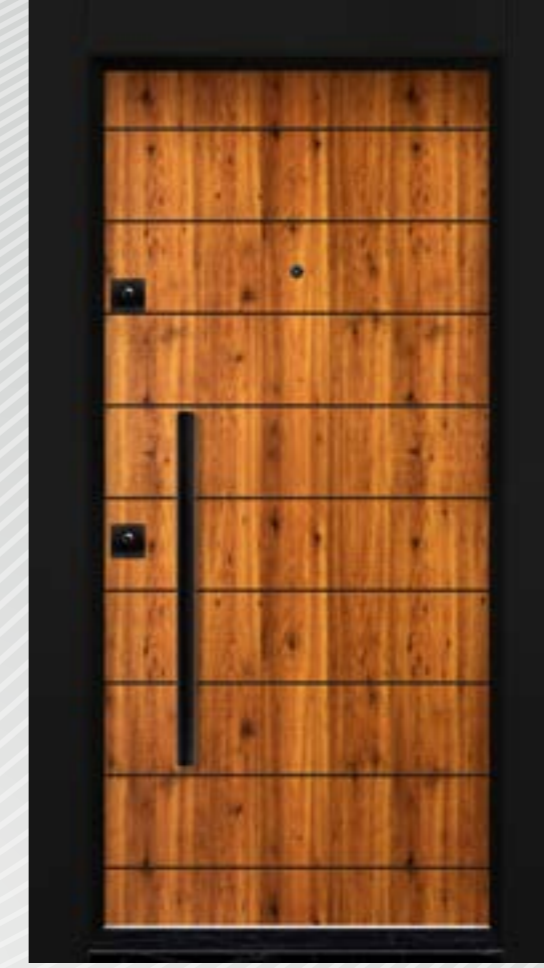

- Dış İklim Dayanıklı
- Zengin Model Seçeneği

BSD506

- Dış İklimc Dayanıklı
- Zengin Model Seçeneği

BSD507

- Dış İklimc Dayanıklı
- Zengin Model Seçeneği

BRANGO
DOOR SYSTEMS

BSD510

- Dış İklimc Dayanıklı
- Zengin Model Seçeneği